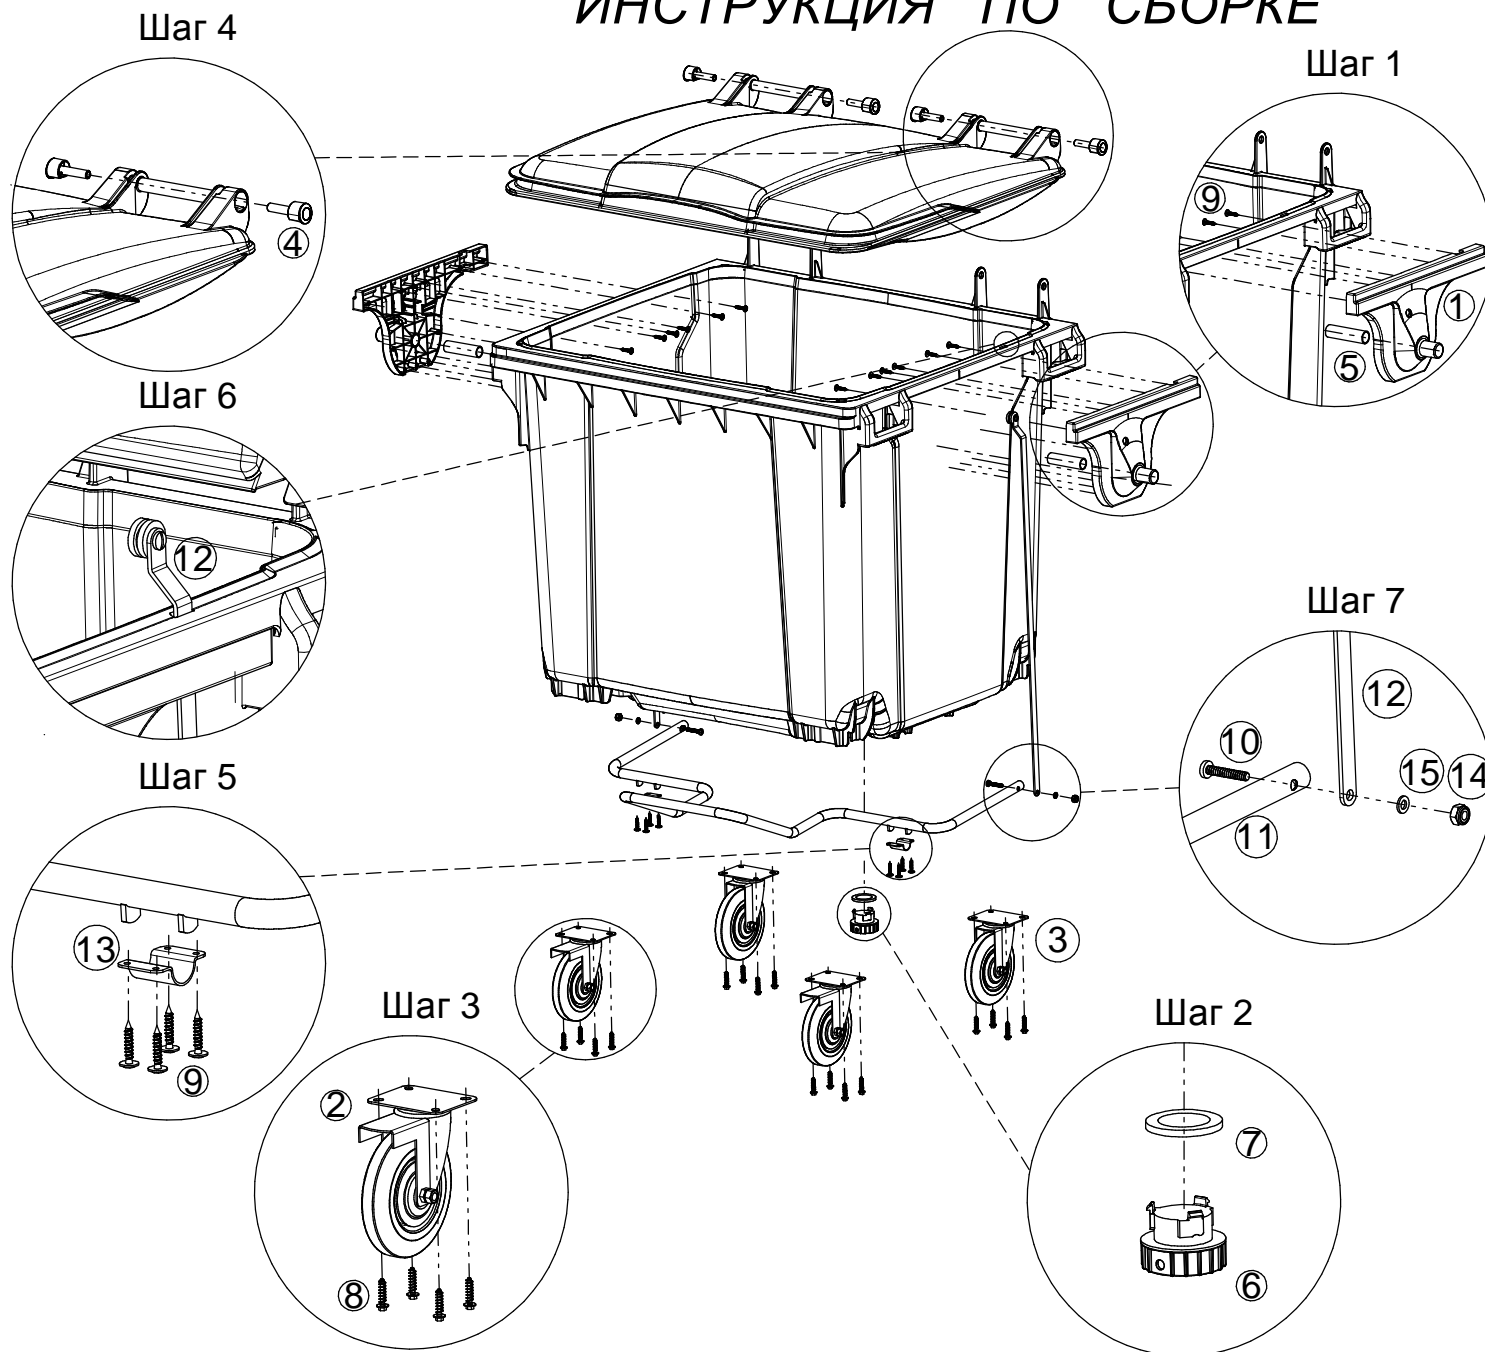

МУСОРНЫЙ КОНТЕЙНЕР

ИНСТРУКЦИЯ ПО СБОРКЕ

П о з и ц и я	Название	Внешний вид	Кол-во
1	Цапфа		2
2	Опора колесная с тормозом		2
3	Опора колесная без тормозом		2
4	Ось шарнира		4
5	Труба		2
6	Заглушка сливного отверстия		1
7	Кольцо уплотнительное		1
8	Болт М10х40		16
9	Винт 7х25 саморез		9
10	Винт М8х45		2
11	Педаля		1
12	Толкатель		2
13	Скоба		2
14	Гайка М8 самоконтр.		2
15	Шайба М8		2