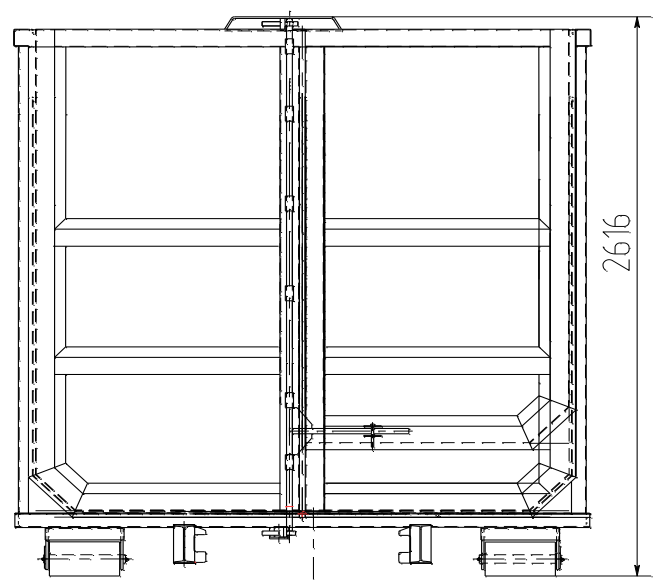

МТ-2 00.00.00 Н2250 L=6000 СБ

ПРОЕКТИРОВАЛ: [blank] | НАЗНАЧЕНИЕ: [blank] | КОМПЛЕКТ: [blank]  
 ВЫПОЛНИЛ: [blank] | ОБЪЕКТ: [blank] | МТ-2 00.00.00 Н2250 L=6000

МТ-2 00.00.00 Н2250 L=6000 СБ		Лист	Масштаб
Мультифронт		№	1:10
Сторонний чертёж		Листов	
УТВ.	Инженер	Копировать	Формат А1