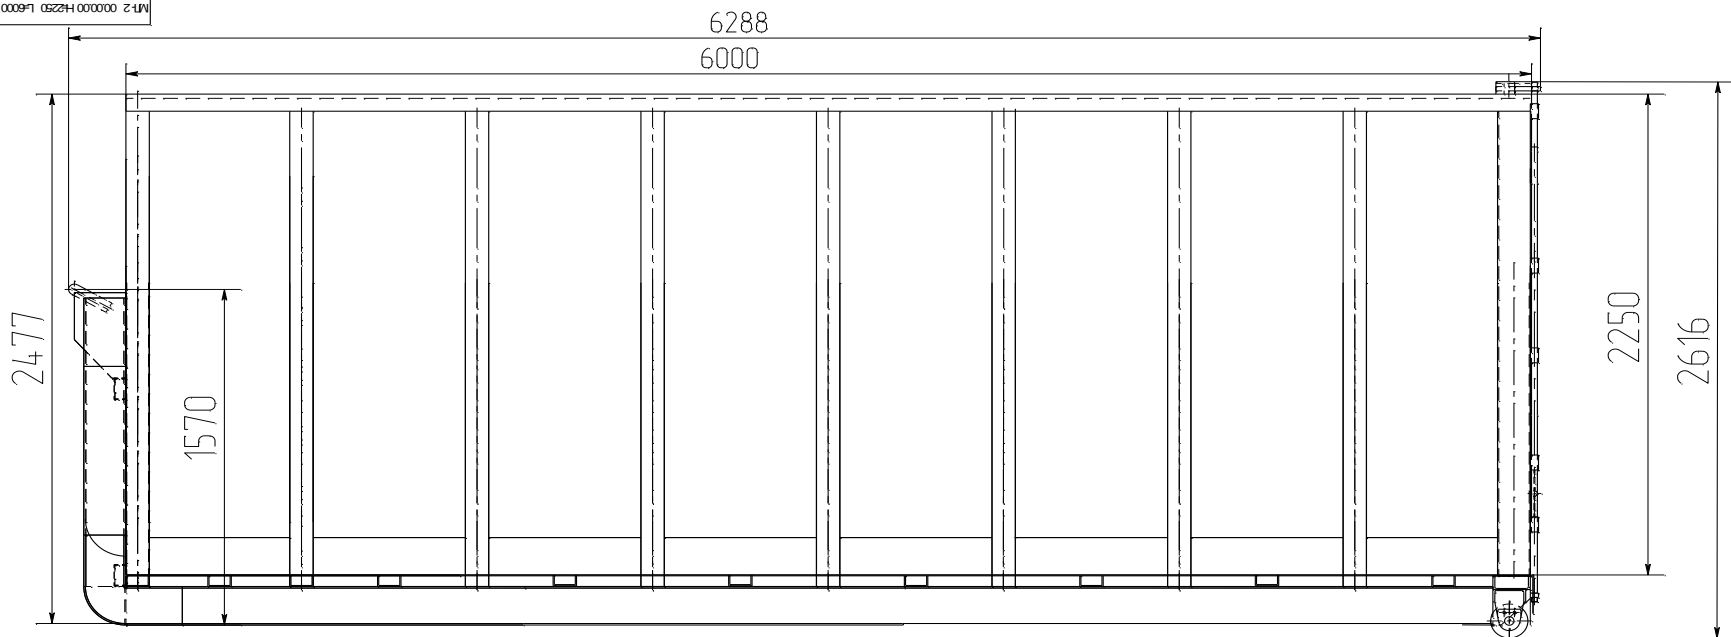

МТ-2 00.00.00 Н2250 L=6000 СБ

ПРОЕКТИРОВАЛ: [blank] | НАЗНАЧЕНИЕ: [blank] | КОМПЛЕКТ: [blank]  
 ВЫПОЛНИЛ: [blank] | ОБЪЕКТ: [blank] | МТ-2 00.00.00 Н2250 L=6000

МТ-2 00.00.00 Н2250 L=6000 СБ		Лист	Масштаб
Мультифронт		№	1:10
Сторонний чертёж		Листов	
УТВ.	Инженер	Копировать	Формат А1