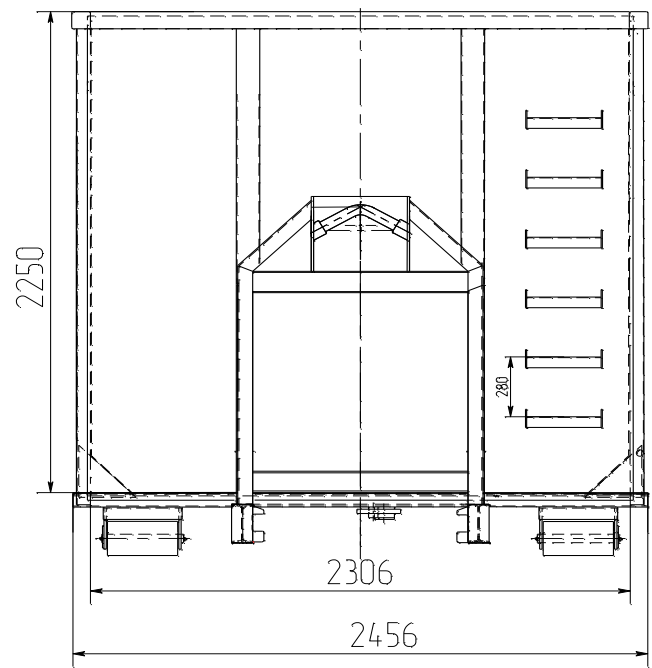

МТ-2 00.00.00 Н2250 L=6000 СБ

ПРОЕКТИРОВАЛ: [blank] | НАЗНАЧЕНИЕ: [blank] | КОМПЛЕКТ: [blank]  
 ВЫПОЛНИЛ: [blank] | ОБЪЕКТ: [blank] | МТ-2 00.00.00 Н2250 L=6000

МТ-2 00.00.00 Н2250 L=6000 СБ		Лист	Масштаб
Мультифронт		№	1:10
Сторонний чертёж		Листов	
УТВ.	Инженер	Копировать	Формат А1