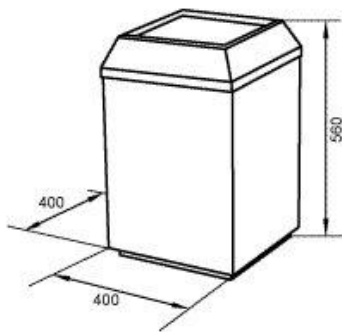

### ТЕХНИЧЕСКИЕ ДАННЫЕ

Объем (л)	55
Высота (мм)	560
Ширина (мм)	400
Глубина (мм)	400
Вес (кг)	15
Толщина металла (мм)	1,2
Стандартные цвета	синий, коричневый, зеленый, белый
Покрытие	устойчивая порошковая краска