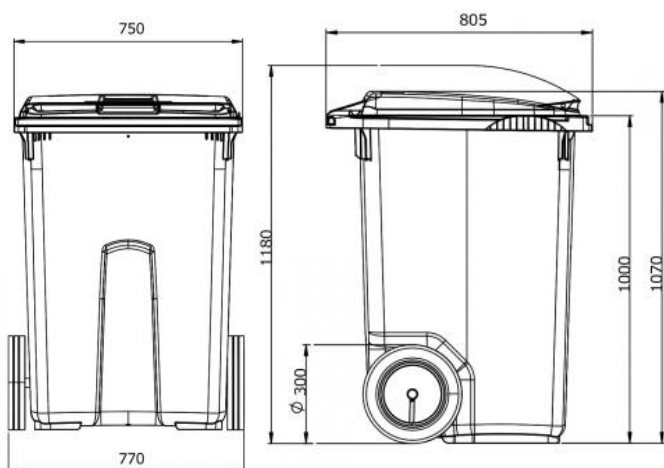

Контейнер пластиковый 370 литров

ТЕХНИЧЕСКИЕ ДАННЫЕ

Объем (л)	370
Масса (кг)	19
Полезный груз (кг)	170
Цвет	зеленый, синий, черный
Материал	полиэтилен высокой плотности устойчивый к УФ-излучению
Фиксация крышки / корпуса	крышка с обрамляющей кромочной ручкой Ø27мм
Колеса	2 резиновых колеса Ø 300 мм коррозионностойкая ось