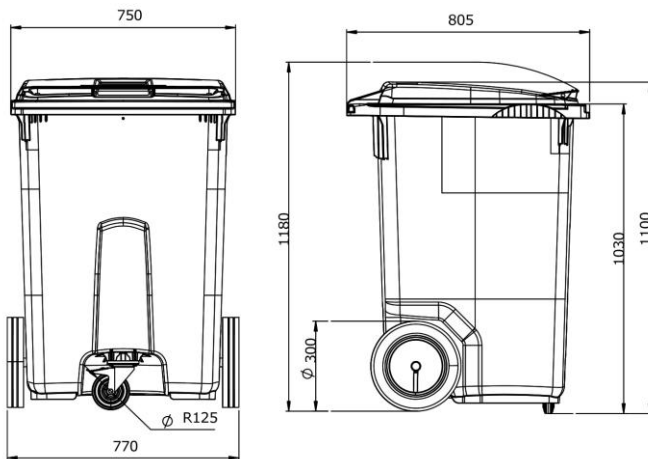

Контейнер пластиковый 370 л. на 3-х колесах

ТЕХНИЧЕСКИЕ ДАННЫЕ

Объем (л)	370
Масса (кг)	22
Полезный груз (кг)	170
Цвет	зеленый, синий, черный
Материал	полиэтилен высокой плотности устойчивый к УФ-излучению
Фиксация крышки / корпуса	крышка с обрамляющей кромочной ручкой : Ø27мм
Колеса	2 обретиновых колеса Ø 300 мм коррозионностойкая ось 1 ролик с тормозом Ø 125 мм

ОПЦИИ

Индивидуальная маркировка
Педаль открытия крышки
Фиксатор крышки
Трехгранный замок
Держатель для мусорного мешка
Различные крышки
Крышка в крышке

Третье колесо

Надежный захват

Педаль

Замок